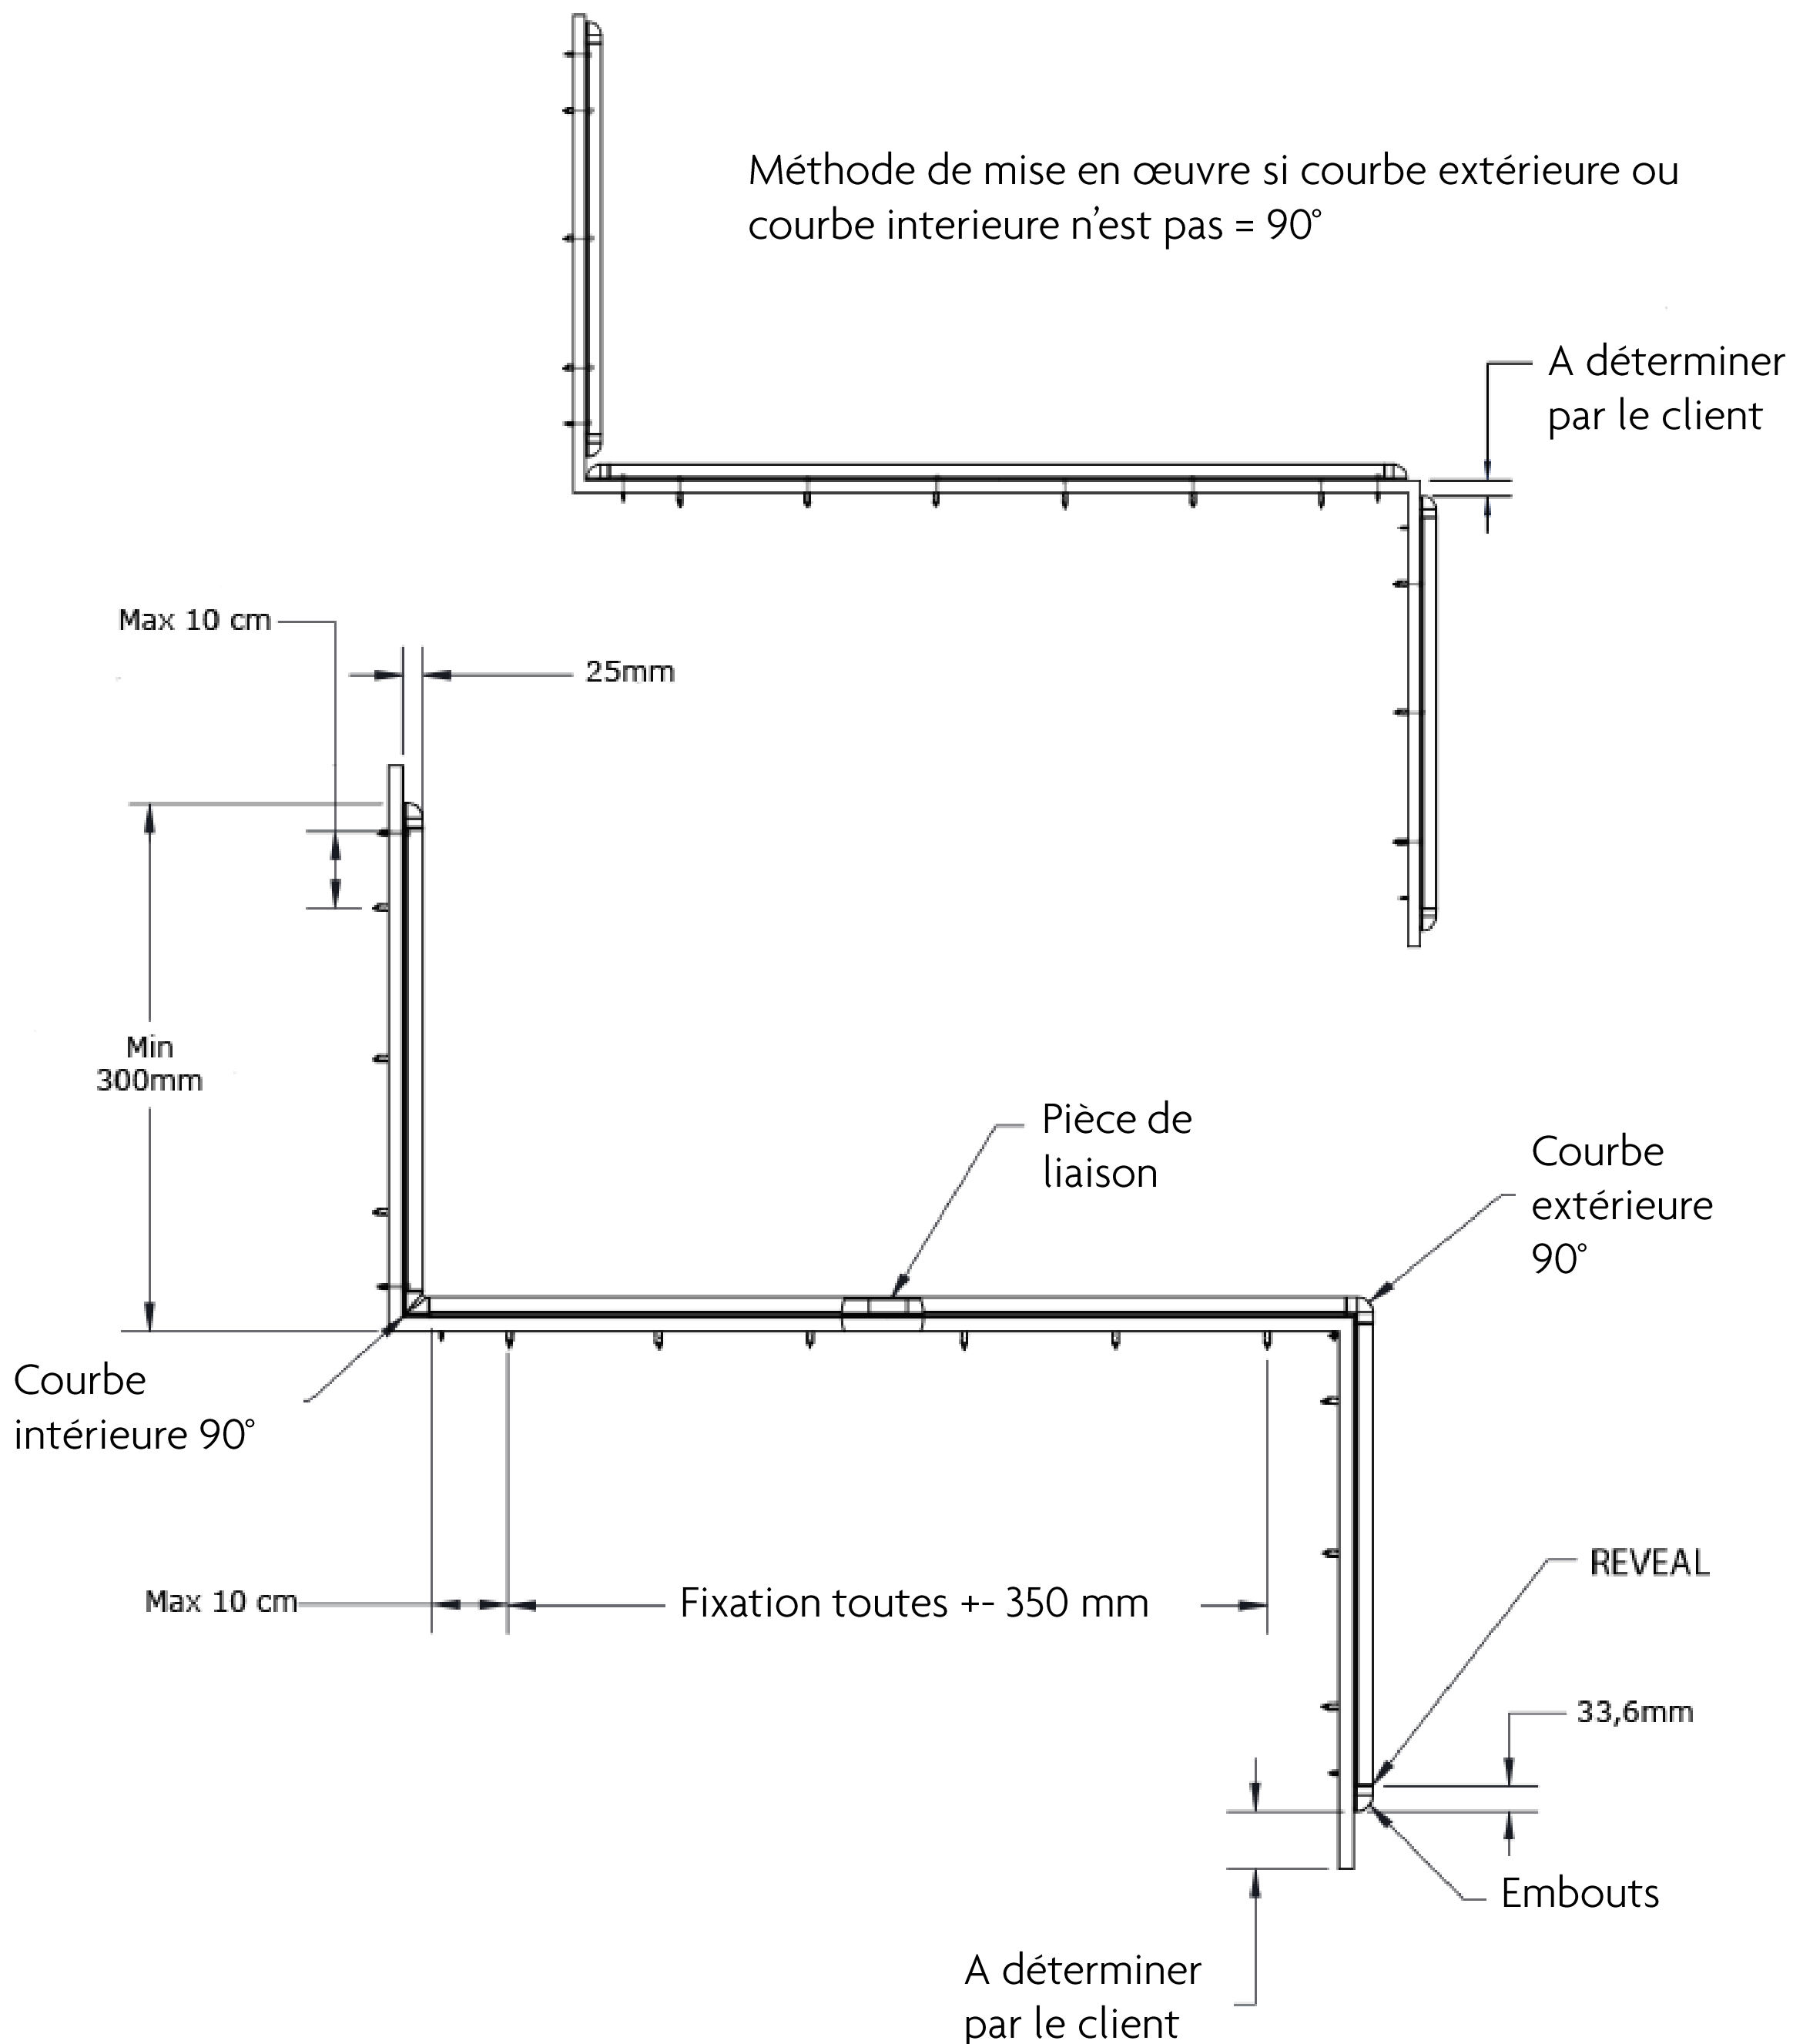

## PARE-CHOCS WG-700 (197 mm)

Pare-chocs en PVC-u ( Vinyle ) avec profilé en aluminium

Fixation mécanique avec vis

Longueurs de 3,66 m

Épaisseur 25 mm

Hauteur: 197 mm

Avec embouts

Disponible en couleurs standard

## PARE-CHOCS WG-700 (197 mm)

## PARE-CHOCS WG-700 ( 197 mm)

Méthode de mise en œuvre si courbe extérieure ou courbe intérieure n'est pas = 90°