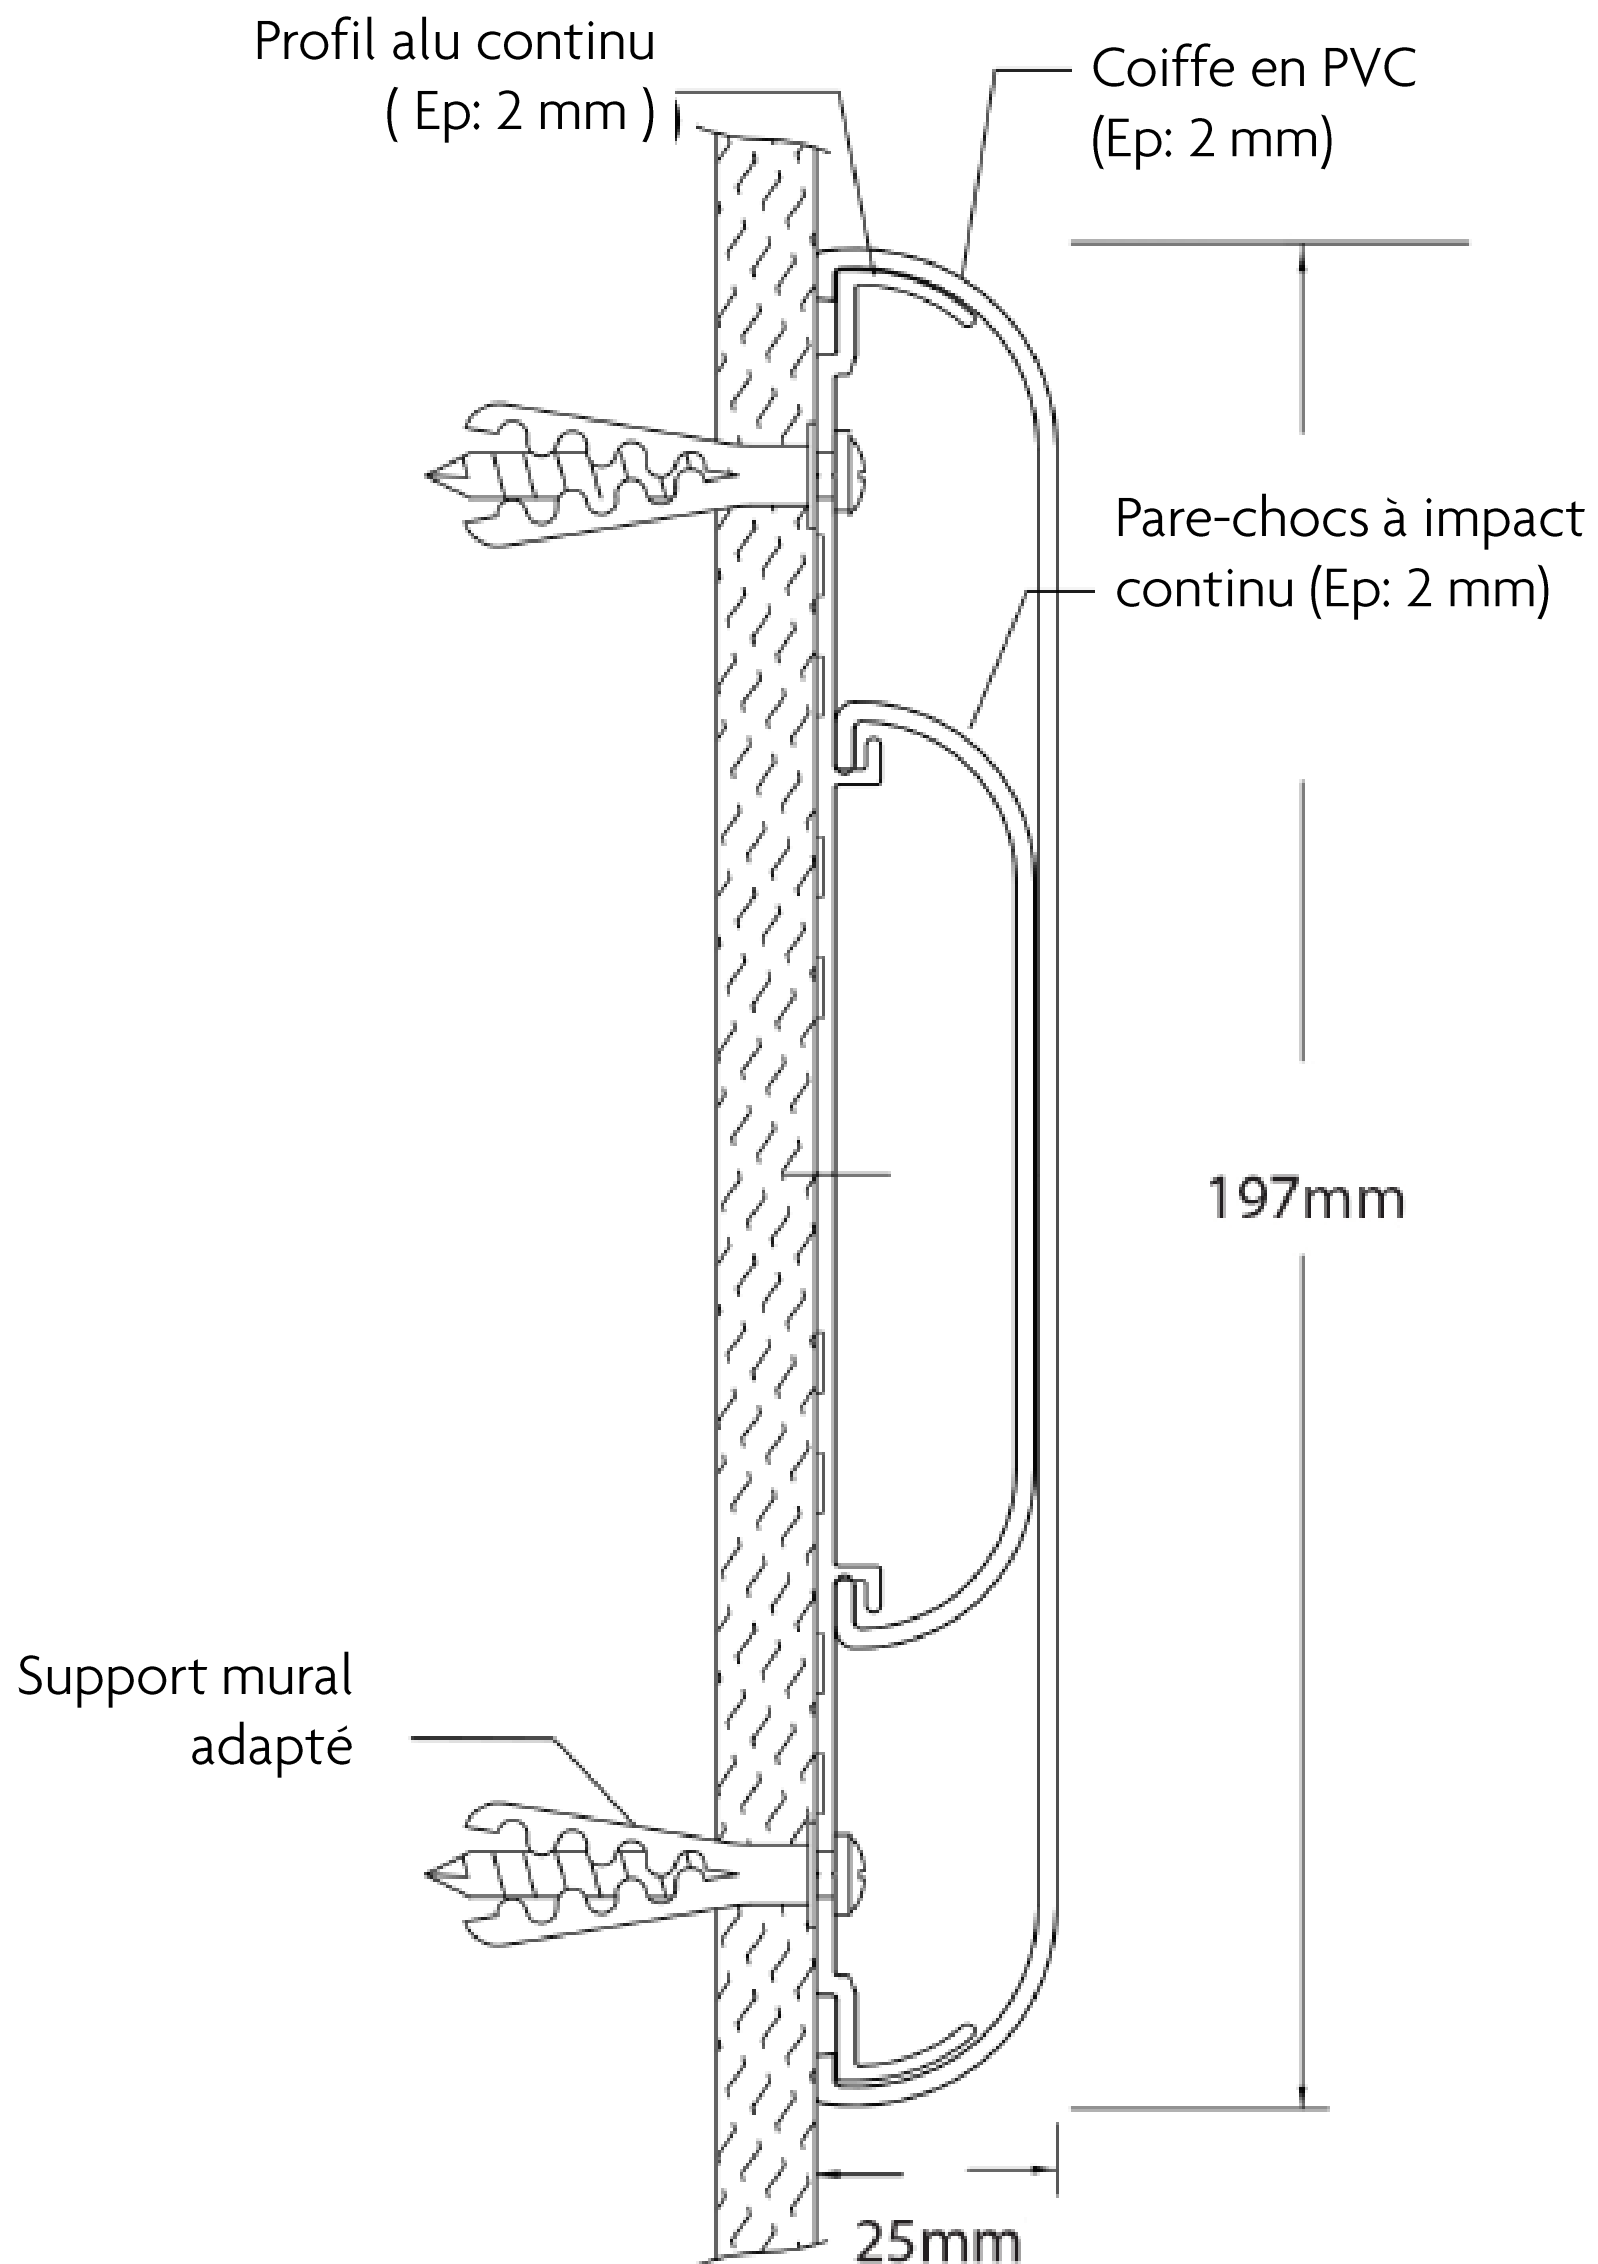

## PARE-CHOCS WG-700 (197 mm)

Pare-chocs en PVC-u ( Vinyle ) avec profilé en aluminium

Fixation mécanique avec vis

Longueurs de 3,66 m

Épaisseur 25 mm

Hauteur: 197 mm

Avec embouts

Disponible en couleurs standard

## PARE-CHOCS WG-700 (197 mm)

## PARE-CHOCS WG-700 ( 197 mm)

Méthode de mise en œuvre si courbe extérieure ou courbe intérieure n'est pas = 90°